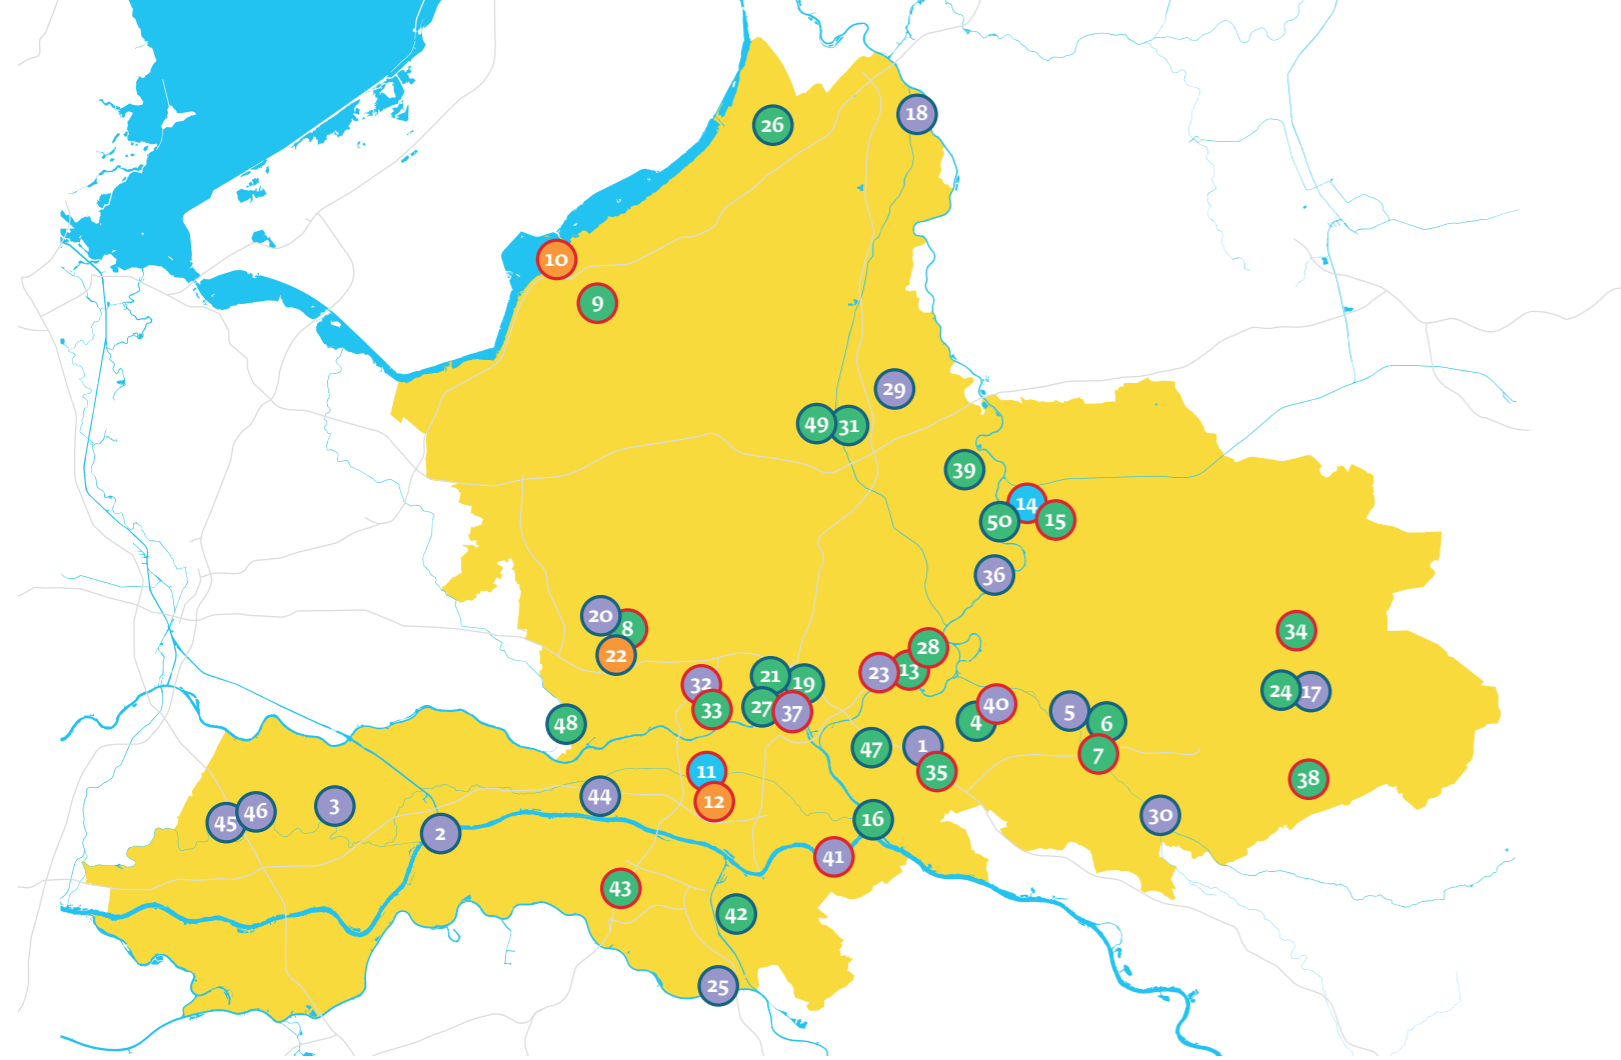

Organisatiernaam	Plaats	Projecttitel subsidie
1 A.V. de Liemers	Zevenaar	Klantengroep-specifiek sportaanbod bij Open Sportverenigingen in de daluren
2 AWV Astylos	Tiel	AWV Astylos in beweging
3 BZS te Beusichem	Buren	Open Club BZS
4 DVC'26	Didam	Open Club en Vitaal Sportpark DVC'26
5 DZC'68	Doetinchem	Hybride leeromgeving ROC Graafschap College –DZC'68 en basisschool de Huet.
6 DZC'68	Doetinchem	Lang Leve(n) Open Club DZC'68
7 Gemeente Doetinchem	Doetinchem	Vitaal Sportpark Zuid Doetinchem
8 Gemeente Ede	Ede	Open Sportpark de Peppel Veldhuizen Ede
9 Gemeente Ermelo	Ermelo	Vitaal Sportpark De Zanderij Ermelo
10 Gemeente Harderwijk, Nunspeet en Putten	Harderwijk, Nunspeet en Putten	Open Clubs op Vitale Sportparken in Harderwijk, Nunspeet en Putten
11 Gemeente Overbetuwe	Overbetuwe	Vitaal Sportpark De Pas Overbetuwe
12 Gemeente Overbetuwe	Overbetuwe	Programma Vitaal Sportpark De Pas Elst
13 Gemeente Rheden	Rheden	Vitaal Sportpark Zuidflank Rheden
14 Gemeente Zutphen	Zutphen	Vitaal Sportpark Zuidveen Zutphen
15 Gemeente Zutphen	Zutphen	Realisatie Vitaal Sportpark Zuidveen Zutphen
16 Gijsbrecht van Aemstel	Doornenburg	Samenwerking in beweging: de Open Club GVA
17 Hamalandhal Lichtenvoorde	Lichtenvoorde	De Hamalandhal van de toekomst
18 Ijsvereniging Hattum	Hattum	Ontmoeten, verbinden en samenwerken Landschapspark Assenrade
19 Korfbalvereniging Oost-Arnhem	Arnhem	Clubhuis van de buurt Oost-Arnhem